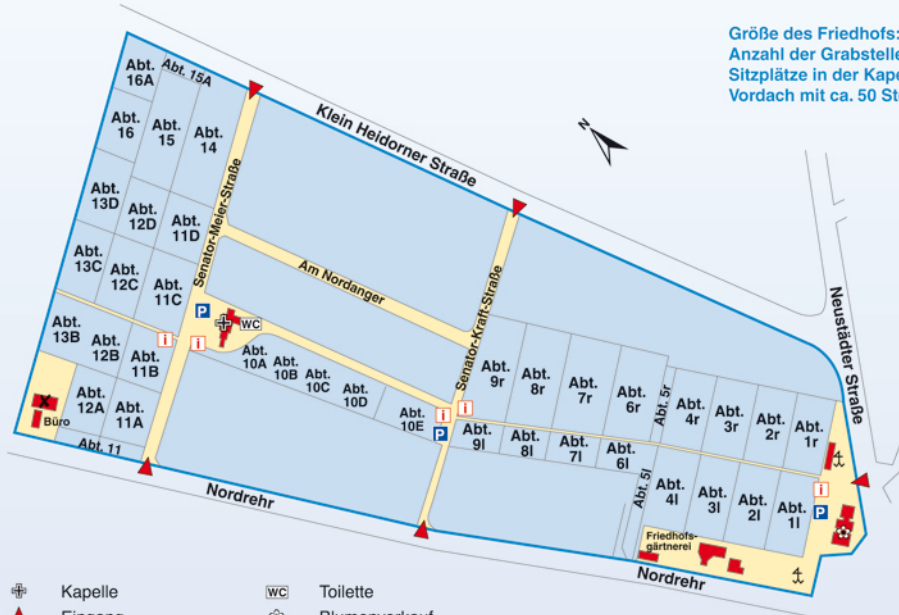

# Friedhof Wunstorf

Größe des Friedhofs: 7 ha  
Anzahl der Grabstellen: 8 000  
Sitzplätze in der Kapelle: 104  
Vordach mit ca. 50 Stehplätzen

- |   |                    |    |               |
|---|--------------------|----|---------------|
| ⊕ | Kapelle            | WC | Toilette      |
| ▲ | Eingang            | 🌸  | Blumenverkauf |
| ℹ | Informationstafeln | ⚒  | Steinmetz     |
| ✖ | Gerätehaus         | P  | Parkplatz     |